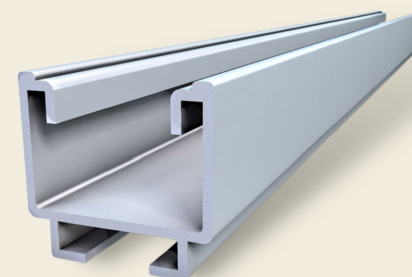

CONECTOR SOLAR SIMPLE
MC4 HEMBRA SY-C4D-M
REF 5546902417423

7

8

CONECTOR SOLAR SIMPLE
MC4 MACHO SY-C4D-F
REF 5546902417416

GUIA ALUMINIO RK2-
LIGHT 2,10 MTS.
REF 14KD18839

9

10

GUÍA ALUMINIO RK2-
LIGHT 3,15 MTS.
REF 14KD23777

GUÍA ALUMINIO RK2-
LIGHT 4,15 MTS.
REF 14KD23778

11

12

JUEGO LLAVE CONECTOR
SOLAR MC4 SY-T001-T002
REF 5546902417522

www.jcabrera.es

K2-LIGHT TRIANGULO 30°
ALUMINIO VERTICAL
1650mm.
REF 14KD22000

13

14