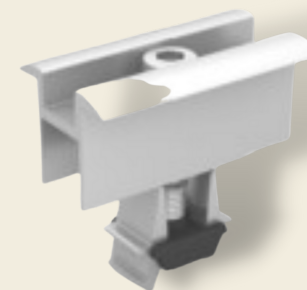

PELACABLE CP-246 2.5-4-
6MM PRO`SKIT
REF4711552152784

21

PLETINA CENTRAL 32-42
MM EC STANDARD K2-
LIGHT
REF 14KD27498