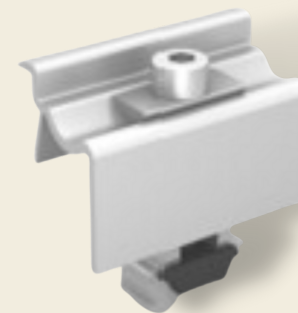

K2-LIGHT TRIANGULO 30°
ALUMINIO VERTICAL
1650mm.
REF14AE10804

KIT ESTRUCTURA
COMPLETA ALUMINIO
PARA 2 PANELES 2,10M
REF 5500500

15

16

KIT ESTRUCTURA
COMPLETA ALUMINIO
PARA 2 PANELES 2,10M
REF 5500500

KIT ESTRUCTURA
COMPLETA ALUMINIO
PARA 2 PANELES 2,10M
REF 5500500

PLETINA CENTRAL 32-42
MM EC STANDARD K2-
LIGHT
REF 14KD27498

22

PLETINA FINAL 32-42MM
ALUMIN. EC STANDARD
K2-LIGHT
REF 14KD27499

23

PLETINA FINAL 45-47MM
ALUMIN. EC STANDARD
K2-LIGHT
REF 14AE10940

24

PLETINA CENTRAL 45-
47MM ALUMIN. MC
STANDARD K2-LIGHT
REF 14AE10941

www.jcabrera.es

SET CONEXIÓN EMPALME
RC K2L PARA GUIAS K2
REF 14KD13004

25

26

TAPA FINAL PROTECCION
GUIA RK2L
REF 14KD18022

Consúltenos libremente sobre stock,
precios y disponibilidad
en el 922651153 - ext 244