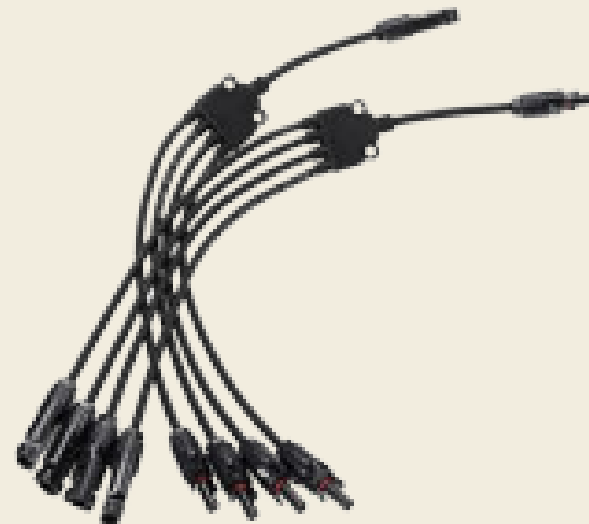

1

CABLE CONECTOR SOLAR
4 SALIDA MC4 1
HEMBRA- 4 MACHO
REF 5546902417508

2

CABLE CONECTOR SOLAR
4 SALIDA MC4 1 MACHO-
4 HEMBRA
REF 5546902417492

3

CABLE CONECTOR SOLAR
TRIPLE MC4 1 HEMBRA- 3
MACHO
REF 5546902417485

CONECTOR SOLAR SIMPLE
MC4 HEMBRA SY-C4D-M
REF 5546902417423

7

8

CONECTOR SOLAR SIMPLE
MC4 MACHO SY-C4D-F
REF 5546902417416

GUIA ALUMINIO RK2-
LIGHT 2,10 MTS.
REF 14KD18839

9

10

GUÍA ALUMINIO RK2-
LIGHT 3,15 MTS.
REF 14KD23777

GUÍA ALUMINIO RK2-
LIGHT 4,15 MTS.
REF 14KD23778

11

12

JUEGO LLAVE CONECTOR
SOLAR MC4 SY-T001-T002
REF 5546902417522

www.jcabrera.es

K2-LIGHT TRIANGULO 30°
ALUMINIO VERTICAL
1650mm.
REF 14KD22000

13

14