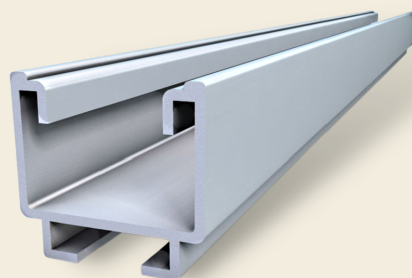

CONECTOR SOLAR SIMPLE
MC4 HEMBRA SY-C4D-M
REF 5546902417423

7

8

CONECTOR SOLAR SIMPLE
MC4 MACHO SY-C4D-F
REF 5546902417416

GUIA ALUMINIO RK2-
LIGHT 2,10 MTS.
REF 14KD18839

9

10

GUÍA ALUMINIO RK2-
LIGHT 3,15 MTS.
REF 14KD23777

GUÍA ALUMINIO RK2-
LIGHT 4,15 MTS.
REF 14KD23778

11

12

JUEGO LLAVE CONECTOR
SOLAR MC4 SY-T001-T002
REF 5546902417522

www.jcabrera.es

K2-LIGHT TRIANGULO 30°
ALUMINIO VERTICAL
1650mm.
REF 14KD22000

13

14