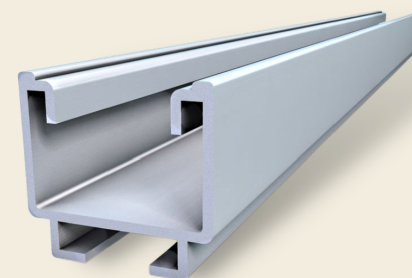

CONECTOR SOLAR SIMPLE
MC4 HEMBRA SY-C4D-M
REF 5546902417423

7

8

CONECTOR SOLAR SIMPLE
MC4 MACHO SY-C4D-F
REF 5546902417416

GUIA ALUMINIO RK2-
LIGHT 2,10 MTS.
REF 14KD18839

9

10

GUÍA ALUMINIO RK2-
LIGHT 3,15 MTS.
REF 14KD23777

GUÍA ALUMINIO RK2-
LIGHT 4,15 MTS.
REF 14KD23778

11

12

JUEGO LLAVE CONECTOR
SOLAR MC4 SY-T001-T002
REF 5546902417522

www.jcabrera.es

K2-LIGHT TRIANGULO 30°
ALUMINIO VERTICAL
1650mm.
REF 14KD22000

13

14