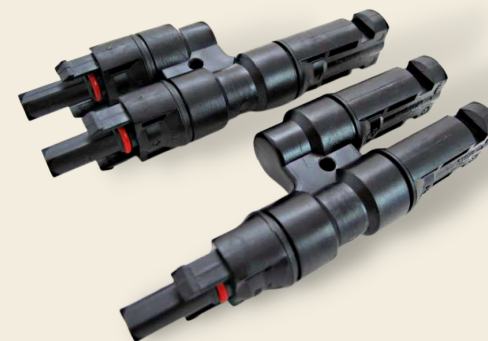

1

CABLE CONECTOR SOLAR
4 SALIDA MC4 1
HEMBRA- 4 MACHO
REF 5546902417508

2

CABLE CONECTOR SOLAR
4 SALIDA MC4 1 MACHO-
4 HEMBRA
REF 5546902417492

3

CABLE CONECTOR SOLAR
TRIPLE MC4 1 HEMBRA- 3
MACHO
REF 5546902417485

4

CABLE CONECTOR SOLAR
TRIPLE MC4 1 MACHO- 3
HEMBRA
REF 5546902417478

CONECTOR SOLAR DOBLE
MC4 1 HEMBRA- 2
MACHO SY-B
REF 5546902417430

5

6

CONECTOR SOLAR DOBLE
MC4 1 MACHO- 2
HEMBRA -BM2
REF 5546902417447

CONECTOR SOLAR SIMPLE
MC4 HEMBRA SY-C4D-M
REF 5546902417423

7

8

CONECTOR SOLAR SIMPLE
MC4 MACHO SY-C4D-F
REF 5546902417416

GUIA ALUMINIO RK2-
LIGHT 2,10 MTS.
REF 14KD18839

9

10

GUÍA ALUMINIO RK2-
LIGHT 3,15 MTS.
REF 14KD23777

GUÍA ALUMINIO RK2-
LIGHT 4,15 MTS.
REF 14KD23778

11

12

JUEGO LLAVE CONECTOR
SOLAR MC4 SY-T001-T002
REF 5546902417522

www.jcabrera.es

K2-LIGHT TRIANGULO 30°
ALUMINIO VERTICAL
1650mm.
REF 14KD22000

13

14