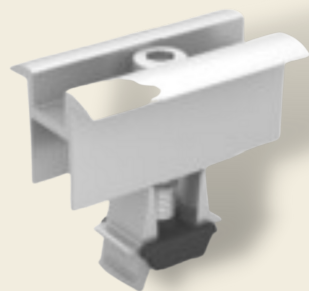

GUÍA ALUMINIO RK2-
LIGHT 4,15 MTS.
REF 14KD23778

11

12

JUEGO LLAVE CONECTOR
SOLAR MC4 SY-T001-T002
REF 5546902417522

www.jcabrera.es

K2-LIGHT TRIANGULO 30°
ALUMINIO VERTICAL
1650mm.
REF 14KD22000

13

14

K2-LIGHT TRIANGULO 30°
ALUMINIO VERTICAL
1650mm.
REF14AE10804

KIT ESTRUCTURA
COMPLETA ALUMINIO
PARA 2 PANELES 2,10M
REF 5500500

15

16

KIT ESTRUCTURA
COMPLETA ALUMINIO
PARA 2 PANELES 2,10M
REF 5500500

KIT ESTRUCTURA
COMPLETA ALUMINIO
PARA 2 PANELES 2,10M
REF 5500500

17

18

KIT ESTRUCTURA
COMPLETA ALUMINIO
PARA 2 PANELES 2,10M
REF 5500500

MAQUINA DE CRIMPAR
CONECTOR SOLAR MC4
2,5-4-6MM C
REF 5546902417515

19

20

PELACABLE CP-246 2.5-4-
6MM PRO`SKIT
REF4711552152784

21

PLETINA CENTRAL 32-42
MM EC STANDARD K2-
LIGHT
REF 14KD27498

22

PLETINA FINAL 32-42MM
ALUMIN. EC STANDARD
K2-LIGHT
REF 14KD27499

23

PLETINA FINAL 45-47MM
ALUMIN. EC STANDARD
K2-LIGHT
REF 14AE10940

24

PLETINA CENTRAL 45-
47MM ALUMIN. MC
STANDARD K2-LIGHT
REF 14AE10941