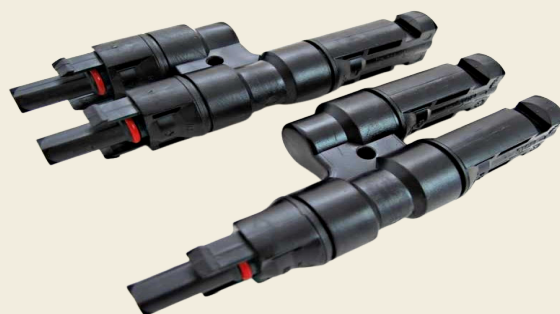

1

CABLE CONECTOR SOLAR
4 SALIDA MC4 1
HEMBRA- 4 MACHO
REF 5546902417508

2

CABLE CONECTOR SOLAR
4 SALIDA MC4 1 MACHO-
4 HEMBRA
REF 5546902417492

3

CABLE CONECTOR SOLAR
TRIPLE MC4 1 HEMBRA- 3
MACHO
REF 5546902417485

4

CABLE CONECTOR SOLAR
TRIPLE MC4 1 MACHO- 3
HEMBRA
REF 5546902417478

CONECTOR SOLAR DOBLE
MC4 1 HEMBRA- 2
MACHO SY-B
REF 5546902417430

5

6

CONECTOR SOLAR DOBLE
MC4 1 MACHO- 2
HEMBRA -BM2
REF 5546902417447

CONECTOR SOLAR SIMPLE
MC4 HEMBRA SY-C4D-M
REF 5546902417423

7

8

CONECTOR SOLAR SIMPLE
MC4 MACHO SY-C4D-F
REF 5546902417416

GUIA ALUMINIO RK2-
LIGHT 2,10 MTS.
REF 14KD18839

9

10

GUÍA ALUMINIO RK2-
LIGHT 3,15 MTS.
REF 14KD23777

GUÍA ALUMINIO RK2-
LIGHT 4,15 MTS.
REF 14KD23778

11

12

JUEGO LLAVE CONECTOR
SOLAR MC4 SY-T001-T002
REF 5546902417522

www.jcabrera.es

K2-LIGHT TRIANGULO 30°
ALUMINIO VERTICAL
1650mm.
REF 14KD22000

13

14