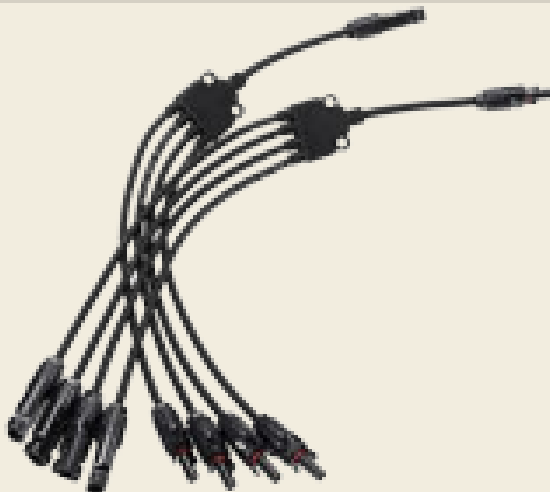

1

CABLE CONECTOR SOLAR
4 SALIDA MC4 1
HEMBRA- 4 MACHO
REF 5546902417508

2

CABLE CONECTOR SOLAR
4 SALIDA MC4 1 MACHO-
4 HEMBRA
REF 5546902417492

3

CABLE CONECTOR SOLAR
TRIPLE MC4 1 HEMBRA- 3
MACHO
REF 5546902417485

CONECTOR SOLAR SIMPLE
MC4 HEMBRA SY-C4D-M
REF 5546902417423

7

8

CONECTOR SOLAR SIMPLE
MC4 MACHO SY-C4D-F
REF 5546902417416

GUIA ALUMINIO RK2-
LIGHT 2,10 MTS.
REF 14KD18839

9

10

GUÍA ALUMINIO RK2-
LIGHT 3,15 MTS.
REF 14KD23777

GUÍA ALUMINIO RK2-
LIGHT 4,15 MTS.
REF 14KD23778

11

12

JUEGO LLAVE CONECTOR
SOLAR MC4 SY-T001-T002
REF 5546902417522

www.jcabrera.es

K2-LIGHT TRIANGULO 30°
ALUMINIO VERTICAL
1650mm.
REF 14KD22000

13

14